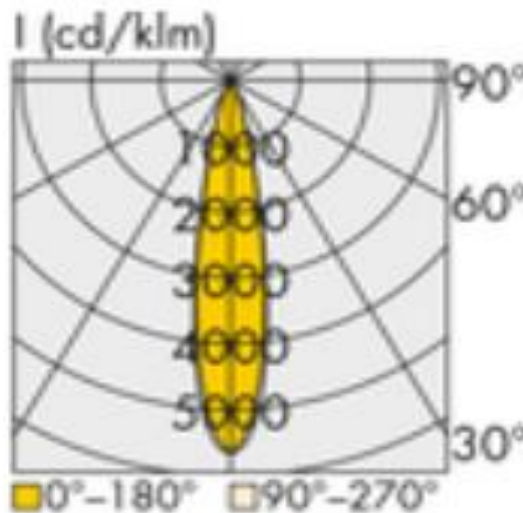

241530.854.000.703

VICO pro_1500_30_850_14000_ND

IP 20

LED-Lichtbandeinsatz für VICO-Trageschienen mit dreireihigem frei wählbarem Linsensystem und mit verschiedenen Lumenpaketen. Die Einsätze sind in verschiedenen Längen erhältlich und sind in den Steuermodi ND und DA bestellbar. Die Montage/Demontage erfolgt werkzeuglos an den Tragschienen. Optional sind Notlichteinsätze mit Akku für 3 Std. oder Einsatz für Zentralbatterie lieferbar. Ebenfalls ist Sensorik erhältlich.

Technische Daten:

Lampenlichtstrom	14775 lm
Leuchtenlichtstrom	14040 lm
Systemeffizienz	160 lm/W
Systemleistung	88 W
Farbwiedergabeindex	≥ 80 Ra
Farbtemperatur	5000 K
Farbtoleranz	3
Lebensdauer	>50.000 h (L80/B10)
UGR	24,6
Spannung	230V / 50Hz
Umgebungstemperatur	-20 ... +50 °C

LVK:

Dimensionen:

Länge-L	1500 mm
Breite-B	70 mm
Höhe-H	57 mm
Gewicht	2.5 kg

Diese Leuchte enthält eine Lichtquelle der Energieeffizienzklasse C

Letzte Änderung: Mittwoch, 25. Oktober 2023, technische Änderungen und Irrtümer vorbehalten